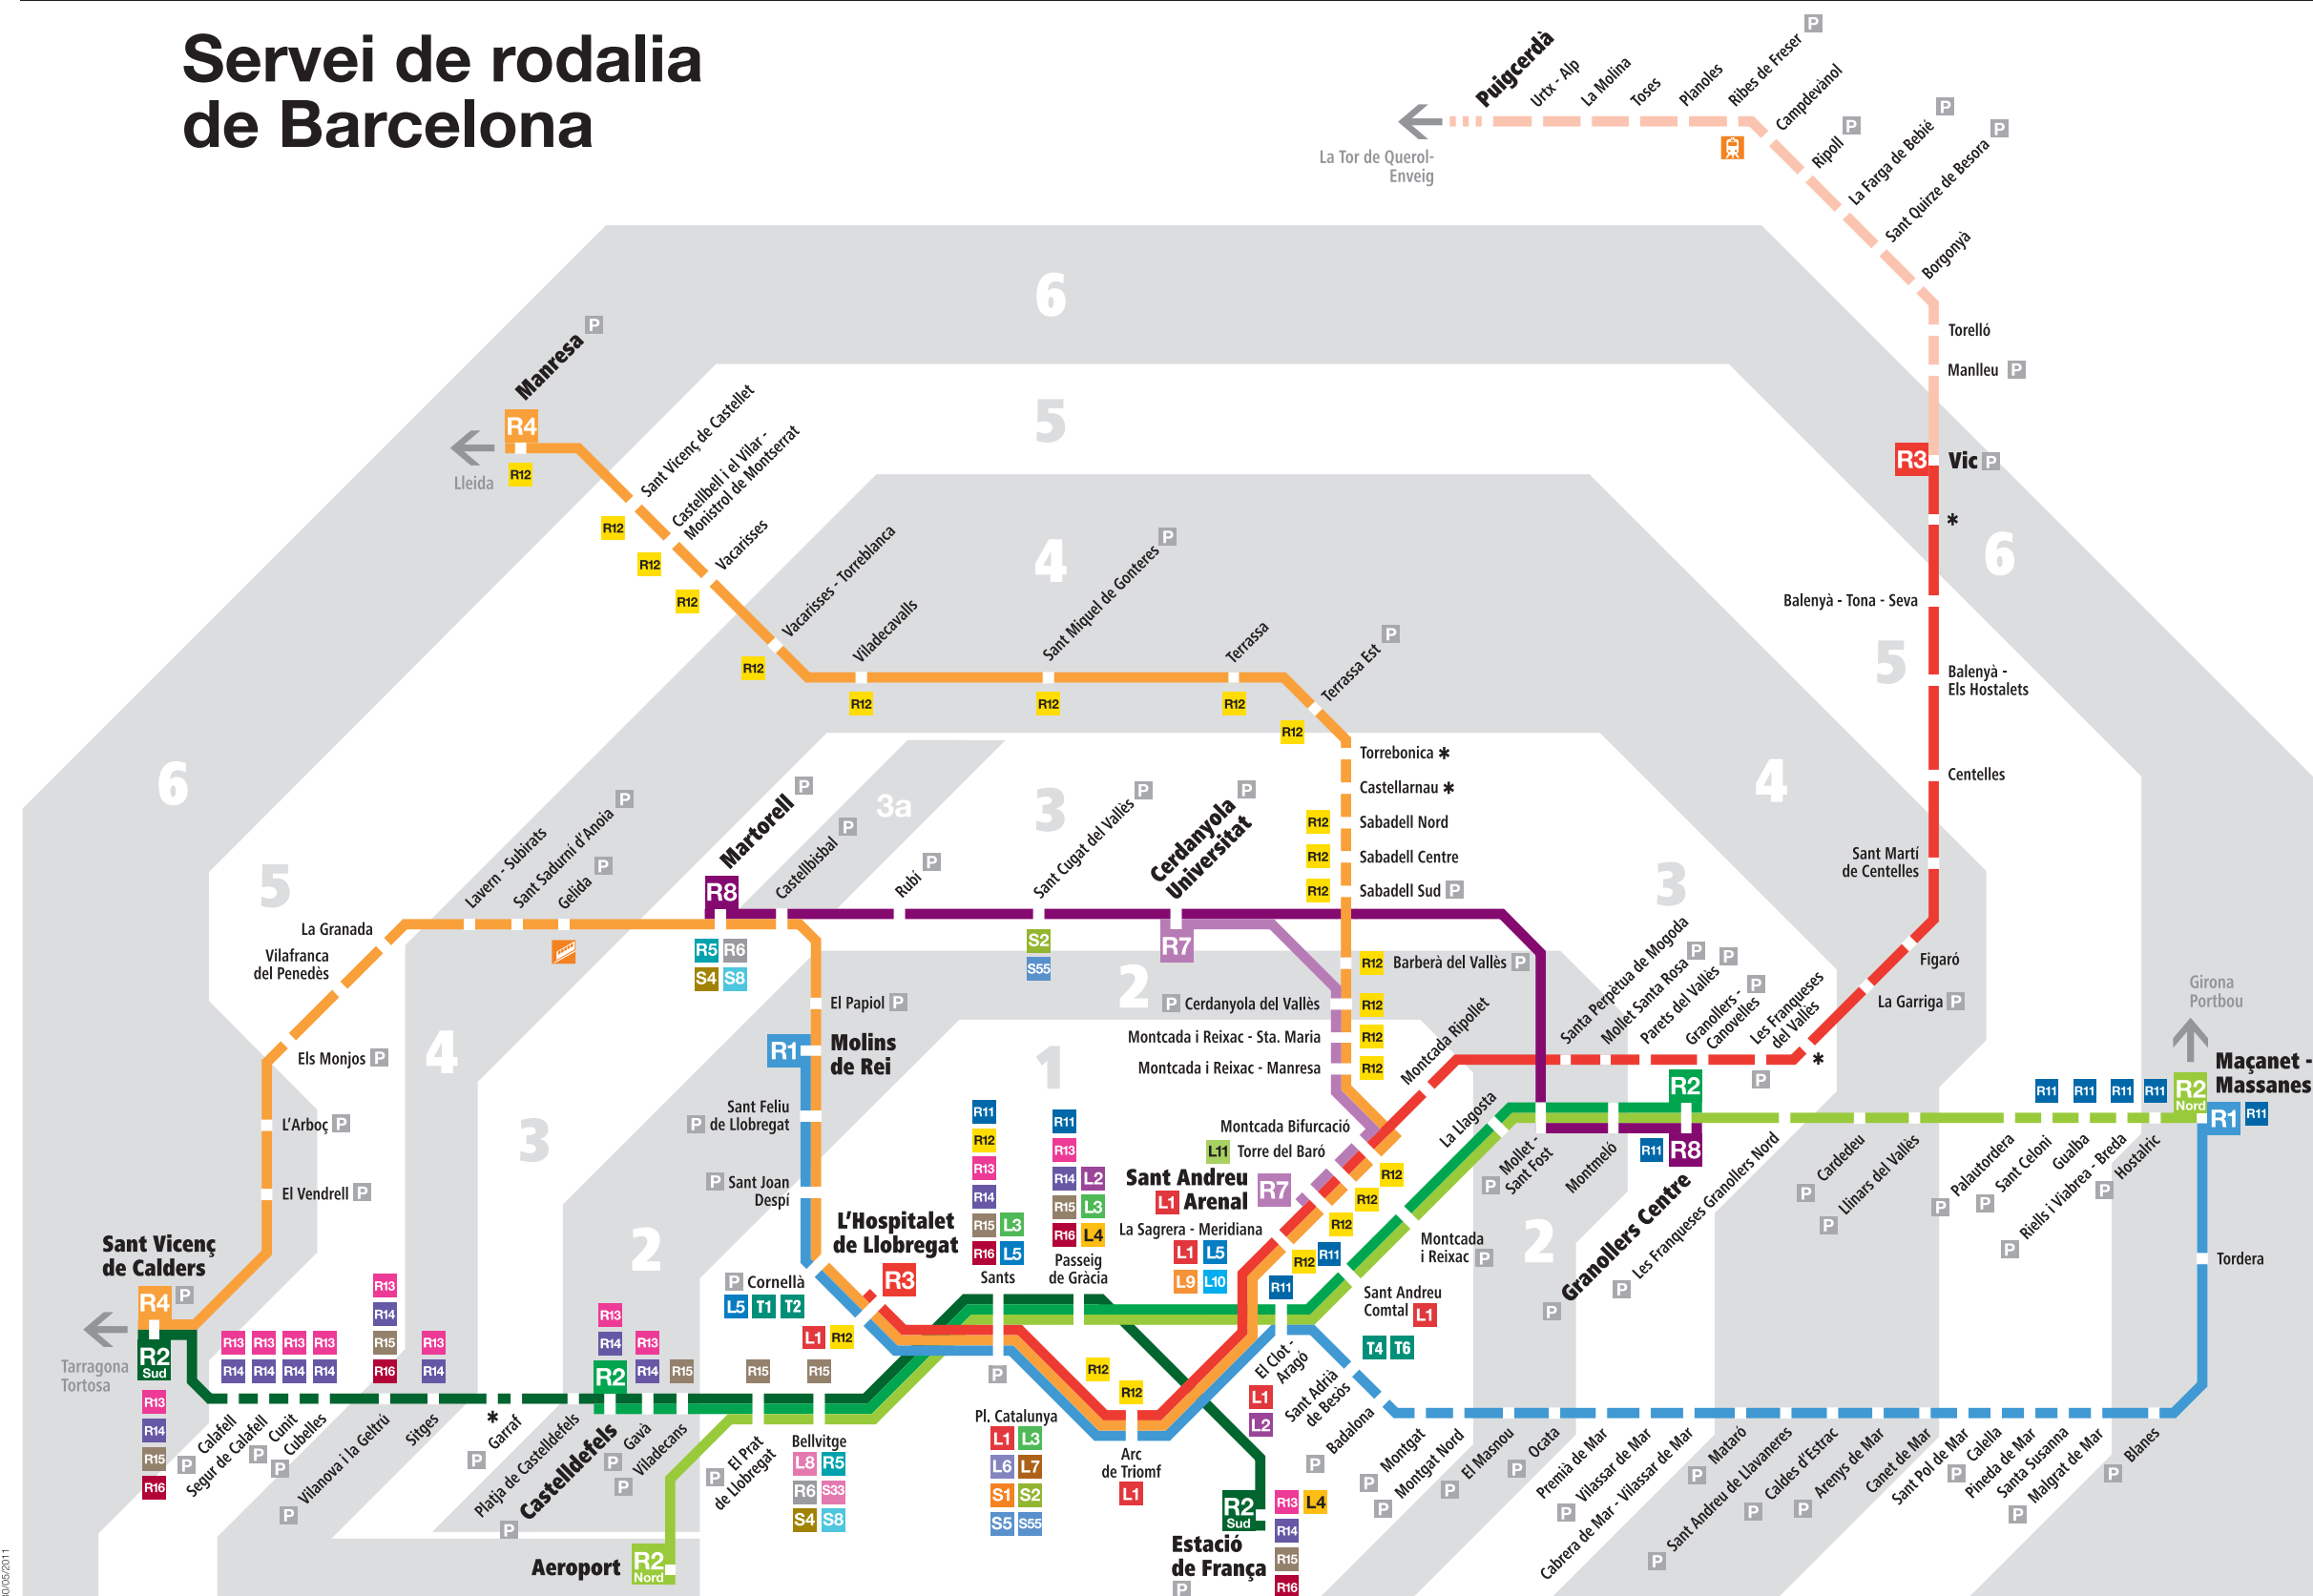

Servei de rodalia de Barcelona

R Rodalies de Catalunya
Servei de rodalia de Barcelona

- R1** Molins de Rei
Maçanet - Massanes
Per por by Girona
- R2** Castelldefels
Granollers Centre
Per por by Vilanova i la Geltrú
- R2 Nord** Aeroport
Maçanet - Massanes
Per por by Granollers Centre
- R2 Sud** St. Vicenç de Calders
Barcelona - Estació de França
Per por by Vilanova i la Geltrú

FGC Ferrocarrils de la Generalitat de Catalunya

- L6** Barcelona-Pl. Catalunya
Reina Elisenda
- L7** Barcelona-Pl. Catalunya
Av. Tibidabo
- L8** Barcelona-Pl. Espanya
Molí Nou-Ciutat Cooperativa
- R5** Barcelona-Pl. Espanya
Manresa
- R6** Barcelona-Pl. Espanya
Igualada
- S1** Barcelona-Pl. Catalunya
Terrassa
- S2** Barcelona-Pl. Catalunya
Sabadell

- S33** Barcelona-Pl. Espanya
Can Ros
- S4** Barcelona-Pl. Espanya
Olesa de Montserrat
- S5** Barcelona-Pl. Catalunya
Sant Cugat-Rubi
- S55** Barcelona-Pl. Catalunya
Universitat Autònoma
- S8** Barcelona-Pl. Espanya
Martorell Enllaç
- F** Funicular de Gelida
- C** Cremallera Ribes-Núria

M Metro

- L1** Hospital de Bellvitge
Fondo
- L2** Paral·lel
Pep Ventura
- L3** Zona Universitària
Trinitat Nova
- L4** Trinitat Nova
La Pau
- L5** Cornellà Centre
Horta
- L9** La Sagrera
Can Zam
- L10** La Sagrera
Gorg
- L11** Trinitat Nova
Can Cuiàs